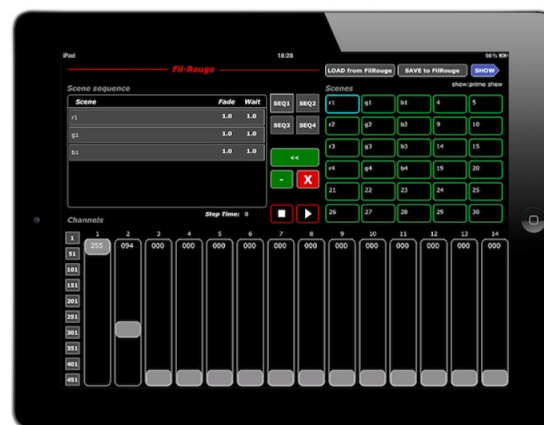

# DMXPEN *Fil-Rouge*

Design your show, record and bring with you

DMXPEN FilRougeは、USBを使用して、iPad、MAC又はPCコンピューターを接続してDMX512Aユニヴァースを作成する小さなボックスです。

- ▶ USBケーブル+CAMERA KITでiPadと直接接続
- ▶ DMX512A 1ユニヴァースを作成
- ▶ USBからDMX512A変換
- ▶ MIDIからDMX512A変換
- ▶ 内部に保存したショーのスタンドアロン再生
- ▶ オンボードスイッチでショーシーケンス選択が可能
- ▶ 4デジタル入力でショーシーケンス選択が可能
- ▶ アルミニウムボディ

FilRougeは、アプリケーションを使用してiPadを卓として使用する事が出来ます。

USBケーブル+CAMERA KITでデバイスと接続します。

コンフィグレーションやセットアップが不要です。

アプリケーションは、

WiFiでArtNetを送信するので、他のDMXPENやArtNet互換機と併せて使用する事が出来ます。

Technical Supply Japan Co., Ltd.

株式会社 テクニカル サプライ ジャパン